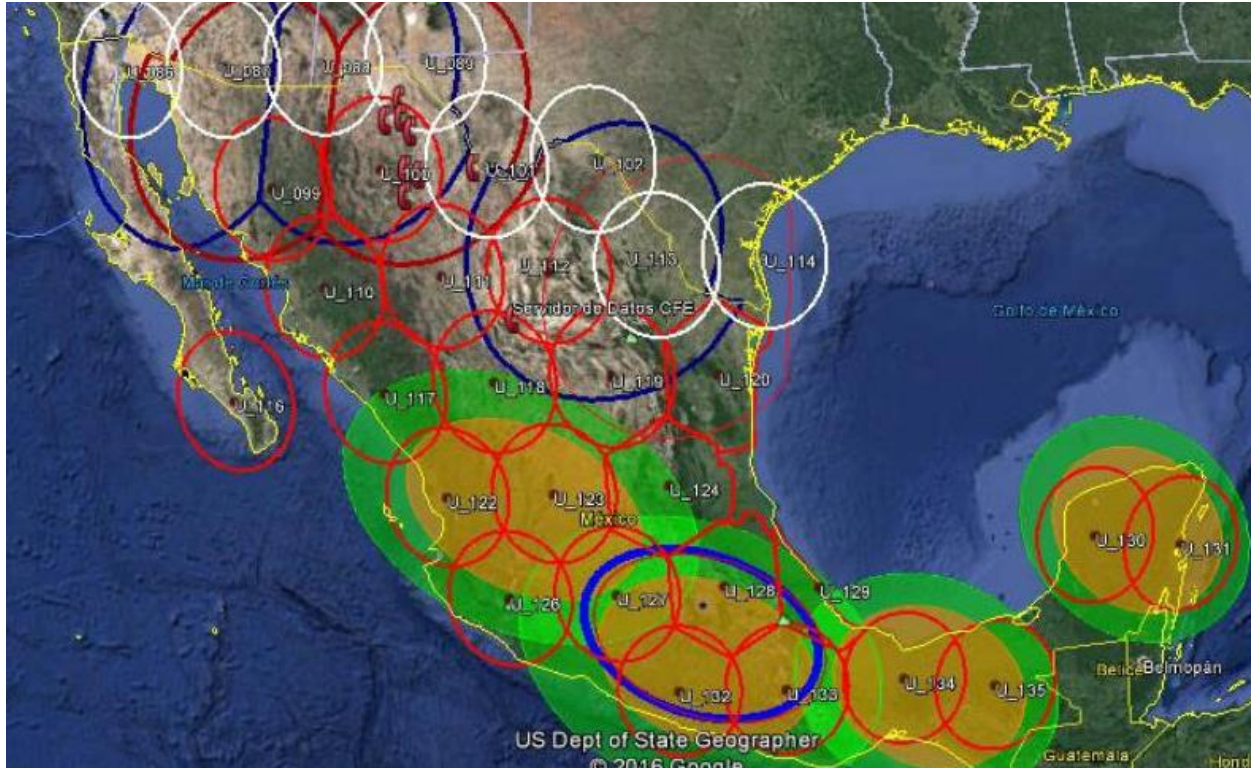

PAQUETE	INTERNET2	INTERNET3	INTERNET5	INTERNET10	INTERNET20
VELOCIDAD	2.00	3.00	5.00	10.00	20.00
SUSCRIPCIÓN	$23,798.00	$24,398.00	$25,298.00	$26,998.00	$29,498.00
PRECIO X MES	$1,800.00	$2,400.00	$3,300.00	$5,000.00	$7,500.00

- DESCARGA ILIMITADA
- SI ES DEDICADO INCLUYE IP FIJA Y VELOCIDAD SIMETRICA
- SI ES SATELITAL LA COBERTRA ES GARANTIZADA

+521 55-1126-4765
55-8533-1787

Atención Clientes

skype™
ipviasatelite

f /ipviasatelite
m.me/ciberall

t @ciberall