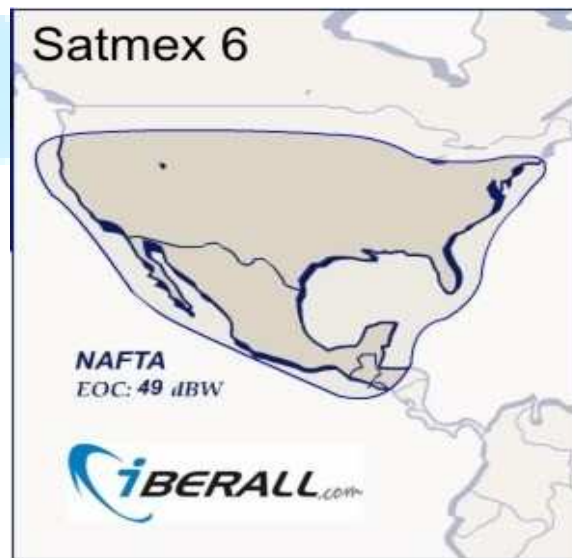

Cobertura Satelital para planes HOME a Ci-500